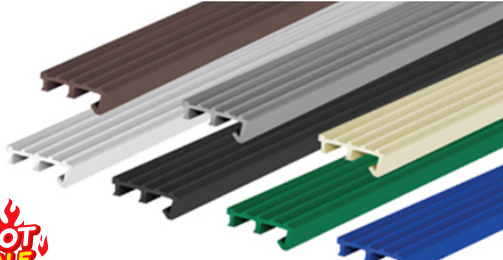

สินค้าแบรนด์ HOME สั่ง 1-20 เส้น ลด 20% / สั่ง 21 เส้นขึ้นไป ลด 25%

จุกบันไดพีวีซี

จุกบันได PVC
กว้าง 2 นิ้ว หนา 5 มม.
125.-/เมตร
(ความยาวสั่งตัดได้)

จุกบันได PVC
กว้าง 2 นิ้ว หนา 3 มม.
115.-/เมตร
(ความยาวสั่งตัดได้)