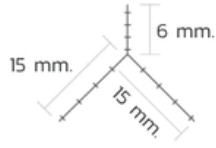

สันหนา 6 มิล
สำหรับมุมคม และดาดบางสีเทา
ยาว 2 เมตร = **11.50.-**