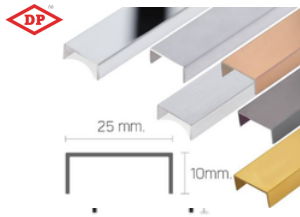

กรุยเชิงสแตนเลส DP V-CUT หน้า 2.5 ซม.

BSC 252431 สีเงินเงา = **963.-/เส้น**
BSC 252425 สีเงินด้าน = **856.-/เส้น**
BSC 252426 สีเงินปัด = **910.-/เส้น**
BSC 252440 สีทอง = **1,498.-/เส้น**
BSC 252441 สีโรสโกลด์ = **1,926.-/เส้น**
BSC 252442 สีดำกราฟไฟท์ = **1,926.-/เส้น**
(ความยาว 2.4 เมตร 1 หล่อ 10 เส้น)