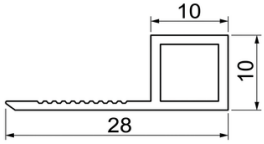

คิ้วเหลี่ยม PVC 10 มิล ยาว 2 เมตร
สำหรับตกแต่งและลมนุมกระเบื้อง
สามารถใช้แทน
แบบด้าน = **40.-/เส้น**
แบบเคลือบ UV = **50.-/เส้น**
(1 กล่อง 50 เส้น)