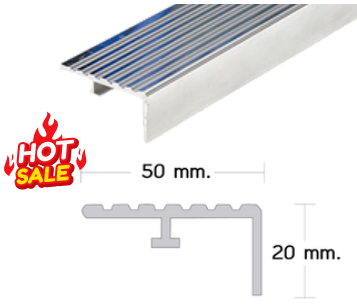

จุกบันไดอลูมิเนียม 6 ร่อง รุ่น SI-6L กว้าง 2" ยาว 6.00 เมตร หรือความยาวตามสั่งตัด **240.-/เมตร**