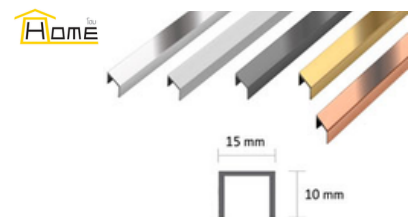

กรุยเชิงสแตนเลส V-CUTHOME กว้าง 15 มิลยาว 2.4 เมตร

กรุยเชิงสแตนเลส V-cut HST7-15-2401 สีเงินเงา = **642.-/เส้น**
กรุยเชิงสแตนเลส V-cut HST7-15-2402 สีเงินปัดลาย = **589.-/เส้น**
กรุยเชิงสแตนเลส V-cut HST7-15-2404 สีทอง = **803.-/เส้น**
กรุยเชิงสแตนเลส V-cut HST7-15-2405 สีโรสโกลด์ = **1,017.-/เส้น**