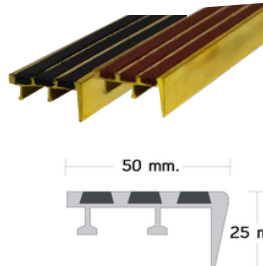

จุกบันไดทองเหลือง

B-80

รุ่น B-80 6 ร่อง กว้าง 2" ยาว 4 เมตร, 4.50 เมตร, 5 เมตร (ขายยกเส้น) **980.-/เมตร**

B-40

รุ่น B-40 4 ร่อง กว้าง 3.5 ซม. ยาว 3.50 เมตร, 4.00 เมตร, 4.50 เมตร (ขายยกเส้น) **650.-/เมตร**