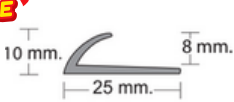

ความยาวมาตรฐาน 2 เมตร : ร่องสีขาว ร่องสีเทา ร่องสีครีม ร่องสีดำ

สั่ง 100-200 เส้น ลด 15%

สั่ง 300 เส้นขึ้นไป ลด 25%

(1 กล่อง มี 100 เส้น)

คิ้วกระเบื้องพีวีซี, อลูมิเนียม, สแตนเลส

คิ้วโค้ง PVC หนา 8 มิล ยาว 2 เมตร
สำหรับกระเบื้อง 8"x8", 12"x12"
แบบด้าน = **25.-/เส้น**
แบบเคลือบ UV = **29.-/เส้น**