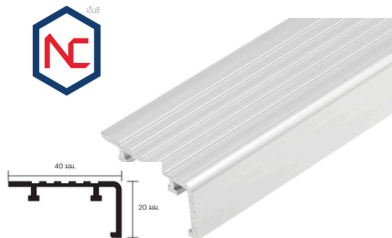

สีอลูมิเนียม NC

- NC-A 4012 ยาว 1.2 ม. **182.-/เส้น**
- NC-A 4015 ยาว 1.5 ม. **225.-/เส้น**
- NC-A 4020 ยาว 2.0 ม. **300.-/เส้น**
- NC-A 4025 ยาว 2.5 ม. **375.-/เส้น**
- NC-A 4030 ยาว 3.0 ม. **449.-/เส้น**
- NC-A 4040 ยาว 4.0 ม. **599.-/เส้น**
- NC-A 4060 ยาว 6.0 ม. **899.-/เส้น**