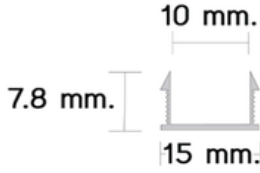

ร่อง PVC 30 มม.
65.-/เส้น

ร่อง PVC 25 มม.
47.-/เส้น

ร่อง PVC 20 มม.
44.-/เส้น

ร่อง PVC 15 มม.
28.-/เส้น

ร่อง PVC 10 มม.
22.-/เส้น

ร่อง PVC 6 มม.
20.-/เส้น

หมายเหตุ : ความยาวมาตรฐาน 2 เมตร

: สีขาว สีเทา สีครีม สีดำ