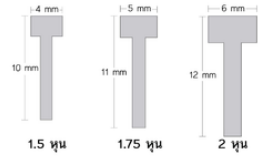

เส้นแบ่งแนวอลูมิเนียม

เส้นแบ่งแนวทองเหลือง ยาว 2 เมตร

รุ่น 1.5 หุน ขนาดกว้าง 4 มม. สูง 10 มม. = **32.-/เส้น**
 รุ่น 1.75 หุน ขนาดกว้าง 5 มม. สูง 11 มม. = **38.-/เส้น**
 รุ่น 2 หุน ขนาดกว้าง 6 มม. สูง 12 มม. = **38.-/เส้น**