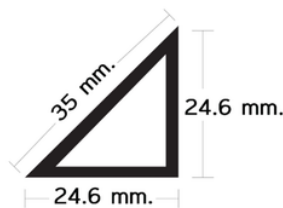

สามเหลี่ยมมุม

ขนาด 65 มม. ยาว 2 เมตร
230.-/เส้น
 (1 หล่องมี 24 เส้น)

ขนาด 42 มม. ยาว 2 เมตร
70.-/เส้น
 (1 หล่องมี 50 เส้น)

ขนาด 35 มม. ยาว 2 เมตร
55.-/เส้น
 (1 หล่องมี 100 เส้น)

ขนาด 30 มม. ยาว 2 เมตร
 ราคา **40.-/เส้น** , ต้น **85.-/เส้น**
 (1 หล่องมี 100 เส้น)