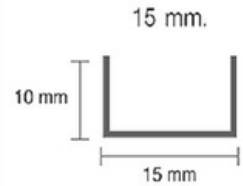

ร่องอลูมิเนียม , ร่องสแตนเลส