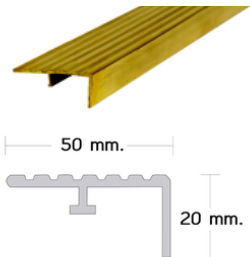

B-80

รุ่น B-80 6 ร่อง กว้าง 2" ยาว 4 เมตร, 4.50 เมตร, 5 เมตร (ขายยกเส้น) **980.-/เมตร**