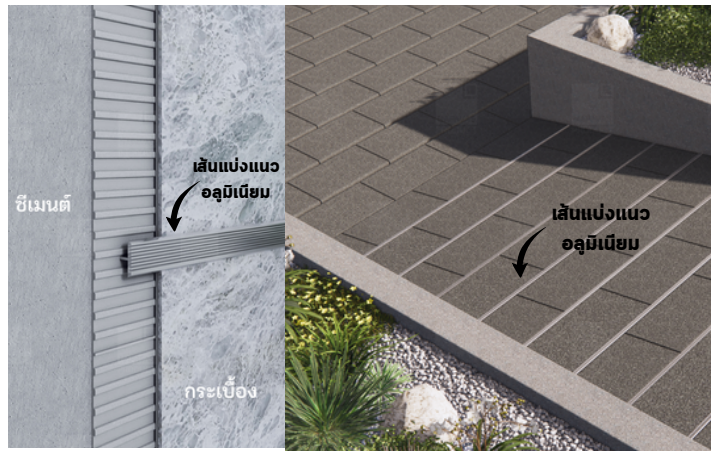

บัวชักร่อง PVC