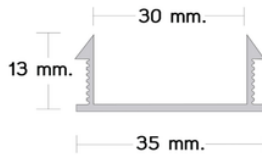

ร่อง PVC 30 มม.
65.-/เส้น