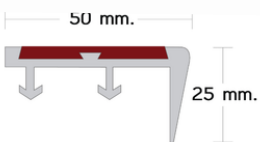

จุกบันไดอลูมิเนียมสอดยางพีวีซี, อัดแร่กากเพชร, อัดด้วยผ้าเบรค

จุกบันไดอลูมิเนียม รุ่น AS-3
กว้าง 2 นิ้ว อัดด้วยแร่กากเพชร
กันลื่นแถบเดียว
สี : สีดำ สีน้ำตาล
380.-/เมตร