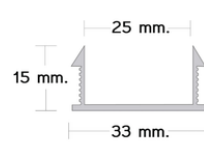

ร่องพีวีซี, ร่องอลูมิเนียม, ร่องสแตนเลส

ร่อง PVC 20 มม.
44.-/เส้น

หมายเหตุ : ความยาวมาตรฐาน 2 เมตร

: สีขาว สีเทา สีครีม สีดำ

: 1 กล่อง 100 เส้น

ร่องอลูมิเนียม , ร่องสแตนเลส

ร่องอลูมิเนียมสีอลูมิเนียม = **115.-/เส้น**
ร่องอลูมิเนียมสีเงินเงา = **165.-/เส้น**
ยาว 2 เมตร

ร่องอลูมิเนียมสีอลูมิเนียม = **130.-/เส้น**
ร่องอลูมิเนียมสีเงินเงา = **180.-/เส้น**
ยาว 2.0 เมตร

ร่องสแตนเลสสีเงินเงา = **1,000.-/เส้น**
ร่องสแตนเลสสีเงินปิดลาย = **1,050.-/เส้น**
ยาว 2.40 เมตร

ร่องสแตนเลสสีเงินเงา = **1,060.-/เส้น**
ร่องสแตนเลสสีเงินปิดลาย = **860.-/เส้น**
ยาว 2.40 เมตร

หมายเหตุ : ใช้กับงานผนัง ภายนอกอาคาร ช่วยให้ผนังสวย ดูมีมิติ เซฟขึ้น

ความยาวมาตรฐาน 2 เมตร : ร่องสีขาว ร่องสีเทา ร่องสีครีม ร่องสีดำ

สั่ง 100-200 เส้น ลด 15%

สั่ง 300 เส้นขึ้นไป ลด 25%

(1 กล่อง มี 100 เส้น)