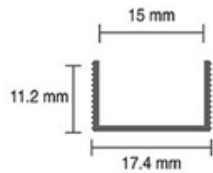

ร่องอลูมิเนียม , ร่องสแตนเลส