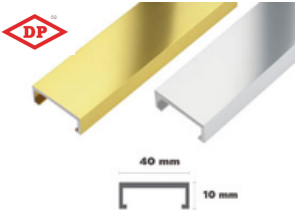

กรุยเชิงอลูมิเนียม / กรุยเชิงสแตนเลส

กรุยเชิงอลูมิเนียม DP หน้า 4 ซม.

DBA 402001 สีเงินเงา = **503.-/เส้น**
DBA 402002 สีทองเงา = **535.-/เส้น**
BAS 402021 สีเงินปัดลาย = **503.-/เส้น**
BAS 402031 สับรอนปัดลาย = **535.-/เส้น**
BAS 402041 สีทองปัดลาย = **535.-/เส้น**
(ความยาว 2 เมตร 1 หล่อ 10 เส้น)