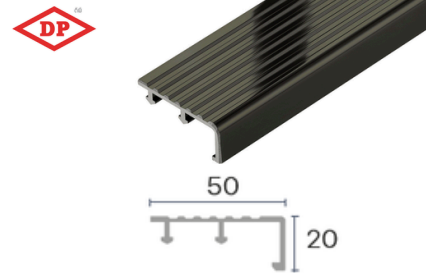

สีดำไอศกรีม

- DNHG 501204 ยาว 1.2 ม. **347.- /เส้น**
- DNHG 501504 ยาว 1.5 ม. **433.-/เส้น**
- DNHG502004 ยาว 2.0 ม. **578.-/เส้น**
- DNHG 502504 ยาว 2.5 ม. **722.-/เส้น**
- DNHG 503004 ยาว 3.0 ม. **867.-/เส้น**
- DNHG504004 ยาว 4.0 ม. **1,156.-/เส้น**
- DNHG 506004 ยาว 6.0 ม. **1,733.-/เส้น**