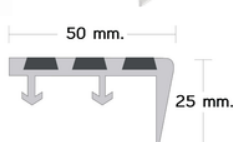

จุกบันไดอลูมิเนียม รุ่น AST-3
กว้าง 2 นิ้ว อัดด้วยแร่กากเพชร
กันลื่น 3 แถบ
สี : สีดำ และ สีน้ำตาล
400.-/เมตร