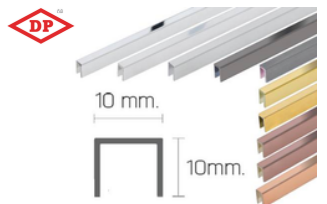

กรุยเชิงสแตนเลส DP V-CUT หน้า 1.0 ซม.

BSC 102431 สีเงินเงา = **728.-/เส้น**
BSC 102425 สีเงินด้าน = **642.-/เส้น**
BSC 102426 สีเงินปัด = **685.-/เส้น**
BSC 102440 สีทอง = **1,177.-/เส้น**
BSC 102441 สีโรสโกลด์ = **1,498.-/เส้น**
BSC 102442 สีดำกราฟไฟท์ = **1,498.-/เส้น**
(ความยาว 2.4 เมตร 1 หล่อ 10 เส้น)