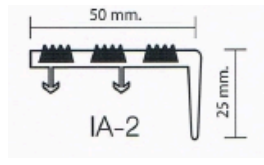

จุกบันได PVC
กว้าง 1.7 นิ้ว หนา 3 มม.
100.-/เมตร
(ความยาวสั่งตัดได้)

จุกบันได PVC
กว้าง 1.5 นิ้ว หนา 3 มม.
65.-/เมตร
ยาว 4 เมตร (สั่งตัดได้ 2 ม.)

จุกบันไดอลูมิเนียมสอดยางพีวีซี

หนา 1.3 มม.
380.-/เมตร

หนา 1.2 มม.
330.-/เมตร