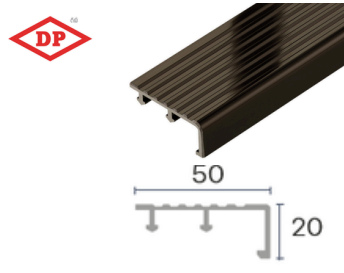

สีไอศกรีม

- DNHG 501203 ยาว 1.2 ม. **347.- /เส้น**
- DNHG 501503 ยาว 1.5 ม. **433.-/เส้น**
- DNHG502003 ยาว 2.0 ม. **578.-/เส้น**
- DNHG 502503 ยาว 2.5 ม. **722.-/เส้น**
- DNHG 503003 ยาว 3.0 ม. **867.-/เส้น**
- DNHG504003 ยาว 4.0 ม. **1,156.-/เส้น**
- DNHG 506003 ยาว 6.0 ม. **1,733.-/เส้น**