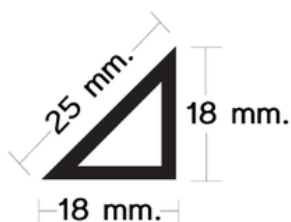

สามเหลี่ยมมุม

ขนาด 65 มม. ยาว 2 เมตร
230.-/เส้น
 (1 หล่องมี 24 เส้น)

ขนาด 42 มม. ยาว 2 เมตร
70.-/เส้น
 (1 หล่องมี 50 เส้น)

ขนาด 35 มม. ยาว 2 เมตร
55.-/เส้น
 (1 หล่องมี 100 เส้น)

ขนาด 30 มม. ยาว 2 เมตร
 ราคา **40.-/เส้น** , ต้น **85.-/เส้น**
 (1 หล่องมี 100 เส้น)