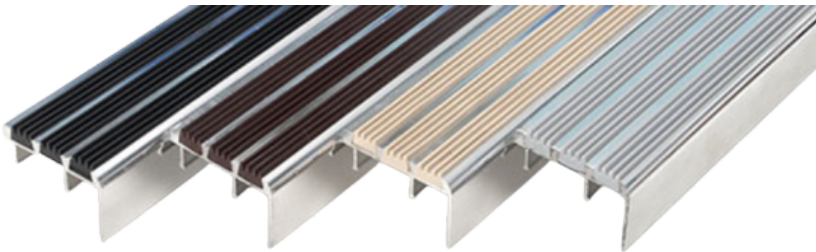

จุกบันไดอลูมิเนียมสอดยางพีวีซี

ขนาดกว้าง 2 นิ้ว สอดด้วยเส้นยางพีวีซีกันลื่น 3 เส้น ยาว 6 เมตร / ความยาวสั่งตัดได้
สีของเส้นยางพีวีซี สีดำ สีเทา สีน้ำตาล สีเขียว สีแดง สีน้ำเงิน (สีตามสั่ง 300 เมตร ขึ้นไป)