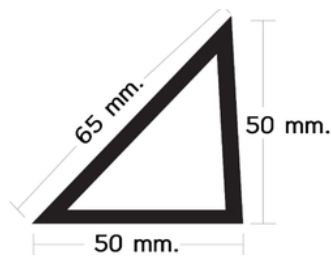

สามเหลี่ยมมุม

ขนาด 65 มม. ยาว 2 เมตร
230.-/เส้น
 (1 หล่องมี 24 เส้น)

ขนาด 42 มม. ยาว 2 เมตร
70.-/เส้น
 (1 หล่องมี 50 เส้น)

ขนาด 35 มม. ยาว 2 เมตร
55.-/เส้น
 (1 หล่องมี 100 เส้น)

ขนาด 30 มม. ยาว 2 เมตร
 ราคา **40.-/เส้น** , ต้น **85.-/เส้น**
 (1 หล่องมี 100 เส้น)