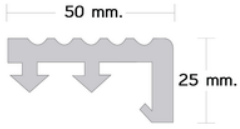

สินค้าแบรนด์ HOME สั่ง 1-20 เส้น ลด 20% / สั่ง 21 เส้นขึ้นไป ลด 25%

จุกบันไดพีวีซี

จุกบันได PVC
กว้าง 2 นิ้ว หนา 5 มม.
125.-/เมตร
(ความยาวสั่งตัดได้)

จุกบันได PVC
กว้าง 2 นิ้ว หนา 3 มม.
115.-/เมตร
(ความยาวสั่งตัดได้)