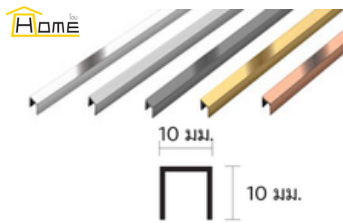

กรุยเชิงสแตนเลส V-CUT HOME กว้าง 10 มิลยาว 2.4 เมตร

กรุยเชิงสแตนเลส V-cut HST7-10-2401 สีเงินเงา = **535.-/เส้น**
กรุยเชิงสแตนเลส V-cut HST7-10-2402 สีเงินปัดลาย = **482.-/เส้น**
กรุยเชิงสแตนเลส V-cut HST7-10-2404 สีทอง = **696.-/เส้น**
กรุยเชิงสแตนเลส V-cut HST7-10-2405 สีโรสโกลด์ = **910.-/เส้น**