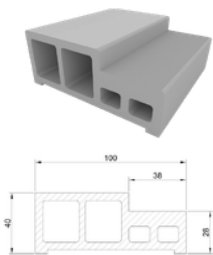

วงกบประตูไม้สังเคราะห์

วงกบไม้สังเคราะห์
4 นิ้ว เหลี่ยม (F-10)