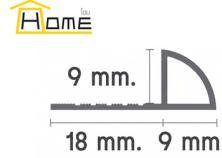

คิ้วโค้ง อลูมิเนียม ยาว 2 เมตร
รุ่น TA-90 สีออลูมิเนียม = **118.-/เส้น**
รุ่น TAS-90 สีเงินเงา = **182.-/เส้น**
รุ่น TAG-90 สีทอง = **203.-/เส้น**
รุ่น TAD-90 สีไอศแดง = **203.-/เส้น**
รุ่น TAO-90 สีไอศดำ = **128.-/เส้น**