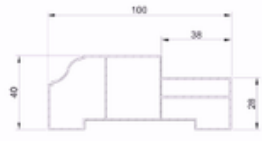

ฉนวน PVC , UPVC

ฉนวน PVC