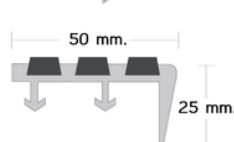

จุกบันไดอลูมิเนียม รุ่น A-3
กว้าง 2 นิ้ว อัดด้วยผ้าเบรคกันลื่น 3 เส้น
สี : สีเทาเข้ม
740.-/เมตร