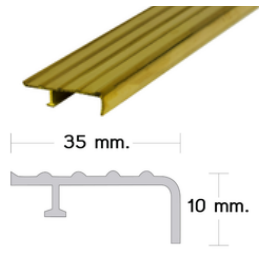

หมายเหตุ : ใช้งานตอนปูกระเบื้องบันได สั่ง 1-20 เส้น ลด 15% สั่ง 21-50 เส้น ลด 20% สั่ง 51 เส้นขึ้นไปลด 25%

จุกบันไดอลูมิเนียม 6 ร่อง รุ่น SI-6L กว้าง 2" ยาว 6.00 เมตร หรือความยาวตามสั่งตัด **240.-/เมตร**

รุ่น A-80T ชนิดไม่มีขาสำหรับยึดปูนทราย (เหมาะสำหรับงานซ่อมบันไดทั่วไป หรือ บันไดปูพรม)ติดตั้งโดยการใช้สกรูยึด **240.-/เมตร**

จุกบันไดอลูมิเนียม 4 ร่องรุ่น SI-4L กว้าง 3.5 ซม. ชนิดมีขา สำหรับยึดปูนทราย ยาว 6.00 เมตร หรือความยาวตามสั่งตัด **160.-/เมตร**

จุกบันไดทองเหลือง

B-80

รุ่น B-80 6 ร่อง กว้าง 2" ยาว 4 เมตร, 4.50 เมตร, 5 เมตร (ขายยกเส้น) **980.-/เมตร**

B-40

รุ่น B-40 4 ร่อง กว้าง 3.5 ซม. ยาว 3.50 เมตร, 4.00 เมตร, 4.50 เมตร (ขายยกเส้น) **650.-/เมตร**