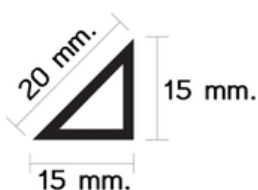

ขนาด 20 มม. ยาว 2 เมตร
ราคา **30.-/เส้น** , ต้น **65.-/เส้น**
(1 หล่องมี 100 เส้น)