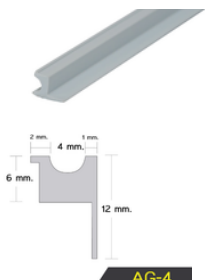

AG-4

ชักร่องวงกบพีวีซี รุ่น AG-4
ยาว 2.10 เมตร
สีมาตรฐาน สีขาว = **37.-/เส้น**
(1 ท่อต่อมี 100 เส้น)