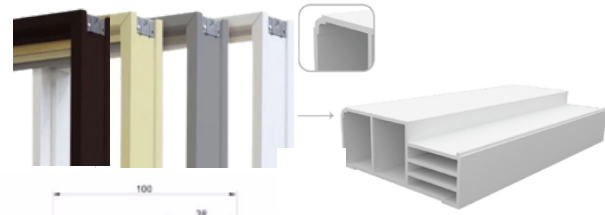

ฉนวน PVC

ฉนวน UPVC
ขอบบัว

สีขาว

สีขาว

สีขาว

ฉนวน PVC Polywood ใช้สำหรับห้องน้ำเท่านั้น			1-4 ฐ	5-10 ฐ	11-50 ฐ	51 ฐขึ้นไป
ฉนวน PVC Polywood ห้องน้ำ	ครึ่ง, ขาวเทา, โฉก	60x180, 60x200, 70x180	580	530	480	430
		70x200, 80x180, 80x200	700	550	500	450

ฉนวน (โฉก) UPVC Polywood			1-4 ฐ	5-10 ฐ	11-50 ฐ	51 ฐขึ้นไป
ฉนวน (โฉก) UPVC Polywood ขอบบัว	ขาว	70x200	1,300.00	900.00	850.00	800.00
		80x200	1,300.00	900.00	850.00	800.00
		90x200	1,500.00	1,050.00	1,000.00	950.00
Polywood ขอบเหลี่ยม	เบจ, เเทา, น้ำตาล	70x200	1,400.00	1,000.00	950.00	900.00
		80x200	1,400.00	1,000.00	950.00	900.00
		90x200	1,600.00	1,150.00	1,100.00	1,050.00

ฉนวน ประดู่ (โฉก) Upvc มีชั้น Polywood			1-4 ฐ	5-10 ฐ	11-50 ฐ	51 ฐขึ้นไป
NEW ชั้น 2"x4" 7 ซม. Trio	ขาว	70x200	1,500.00	1,100.00	1,050.00	990.00
		80x200	1,500.00	1,100.00	1,050.00	990.00
		90x200	1,700.00	1,350.00	1,300.00	1,250.00
ชั้น 2"x4" 7 ซม. Premium		70x200	1,700.00	1,300.00	1,250.00	1,190.00
		80x200	1,700.00	1,300.00	1,250.00	1,190.00
		90x200	1,800.00	1,400.00	1,350.00	1,300.00

หมายเหตุ : สั่งผลิตแบบติดแห้งได้ประมาณ 7-10 วัน /กรณีมีของส่งภายใน 3-5 วัน กรณีสั่งผลิต 14-21 วัน

“ เเดน : ไม่วม, ไมเปลื้อย, ไมบิต, ไมจ, ไมริอไมจริง อัด, กนตต, กนฝน ”