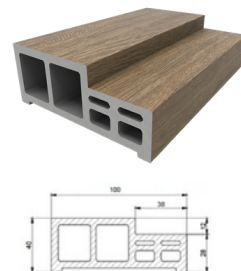

NEW วงกบไม้สังเคราะห์
ปิดผิวลามิเนต

วงกบ (โวน์) UPVC Polywood			1-4 วง	5-10 วง	11-50 วง	51 วงขึ้นไป
แบบ 2"x4" F10 (สำหรับผนัง10ชม.ราคาดี)	เทาดำ	70x200,80x200	1,200.00	900.00	850.00	780.00
		90x200	1,400.00	1,050.00	1,000.00	950.00
แบบ 2"x4" T2 (รับน้ำหนักได้ถึง30กก.) ติดแห้งได้	เทาดำ	70x200,80x200	1,300.00	1,000.00	950.00	880.00
		70x220,80x220	1,400.00	1,100.00	1,050.00	950.00
		90x200	1,400.00	1,100.00	1,050.00	1,000.00
		90x220	1,500.00	1,200.00	1,150.00	1,100.00
แบบ 2"x5" T2 ติดแห้งได้	เทาดำ	70x200,80x200	1,500.00	1,200.00	1,150.00	1,080.00
		90x200	1,600.00	1,300.00	1,250.00	1,180.00
Adjust X (มีซี่พ)	เทาดำ	70x200,80x200	1,500.00	1,150.00	1,100.00	1,050.00
		70x220,80x220	1,700.00	1,350.00	1,300.00	1,250.00
		90x200	1,600.00	1,250.00	1,200.00	1,150.00
		90x220	1,800.00	1,450.00	1,400.00	1,350.00

วงกบไม้สังเคราะห์ WPC People			1-4 วง	5-10 วง	11-50 วง	51 วงขึ้นไป
วงกบไม้สังเคราะห์ WPC People NEW	ครีม	70x200	1,200	900	850	800
		80x200	1,250	950	900	850
		90x200	1,350	1,050	1,000	950

วงกบไม้สังเคราะห์ 2x4" ปิดผิวลามิเนต			1-4 วง	5-10 วง	11-50 วง	51 วงขึ้นไป
วงกบไม้สังเคราะห์ 2x4" ปิดผิวลามิเนต รุ่น NEW Wisdom	เกรย์โอ๊ค , ฟังก์โอ๊ค,อัล มอลด์โอ๊ค	70x200,80x200	1,600	1,250	1,200	1,150
		90x200	1,700	1,350	1,300	1,250

หมายเหตุ : สั่งผลิตแบบติดแห้งได้ประมาณ 7-10 วัน /กรณีมีของส่งภายใน 3-5 วัน กรณีสั่งผลิต 14-21 วัน

" เค้น : ไม่บวม, ไม่เปื่อย, ไม่บิด, ไม่งอ, ไม่จืดไม่จาง อด ,ทนแดด, ทนฝน "