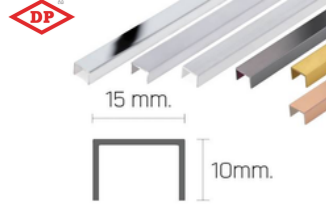

กรุยเชิงสแตนเลส DP V-CUT หน้า 1.5 ซม.

BSC 152431 สีเงินเงา = **770.-/เส้น**
BSC 152425 สีเงินด้าน = **685.-/เส้น**
BSC 152426 สีเงินปัด = **728.-/เส้น**
BSC 152440 สีทอง = **1,284.-/เส้น**
BSC 152441 สีโรสโกลด์ = **1,605.-/เส้น**
BSC 152442 สีดำกราฟไฟท์ = **1,605.-/เส้น**
(ความยาว 2.4 เมตร 1 หล่อ 10 เส้น)