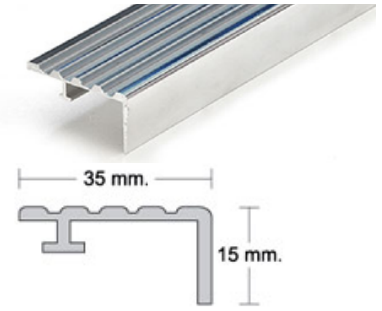

จุกบันไดอลูมิเนียม 4 ร่องรุ่น SI-4L กว้าง 3.5 ซม. ชนิดมีขา สำหรับยึดปูนทราย ยาว 6.00 เมตร หรือความยาวตามสั่งตัด **160.-/เมตร**

จุกบันไดทองเหลือง