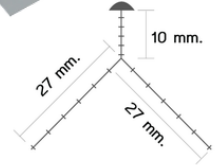

สันหนา 10 มิล
หัวม่นสำหรับมุมบน (สันมน) สีขาว
ยาว 2 เมตร = **55.-**

หมายเหตุ :สั่ง 100-400 เส้น ลด 15%
สั่ง 500-1,000 เส้น ลด 20%
สั่ง 1,000 เส้นขึ้นไป ลด 25%
(1 กล่อง มี 100 เส้น)