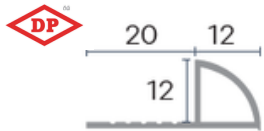

คิ้วโค้งอลูมิเนียม DP
CA 122000 สีออลูมิเนียม = **182.-/เส้น**
CA 122010 สีเงินเงา = **235.-/เส้น**
CA 122020 สีทอง = **257.-/เส้น**
CAS 122010 สีทรายเงิน = **268.-/เส้น**
CAG 122020 สีทรายทอง = **278.-/เส้น**