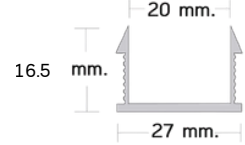

ร่อง PVC 20 มม.
44.-/เส้น