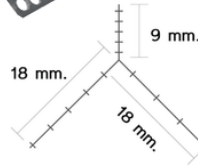

สันหนา 6 มิล
สำหรับมุมคม และดาดบางสีเทา
ยาว 2 เมตร = **11.50.-**

สันหนา 7 มิล
สำหรับมุมคม และดาดบาง (สีเทา)
ยาว 2.00 เมตร สีเทา = **12.5.-**

สันหนา 8 มิล สำหรับมุมคม และดาดบางสีเทา
ความยาว 2.00 เมตร = **14.-**
สันสั้น มุมคม เหมาะใช้กับงานดาดธรรมดา
หรือใช้ดาดกับผนังอิฐมวลเบา หนาแข็งแรง