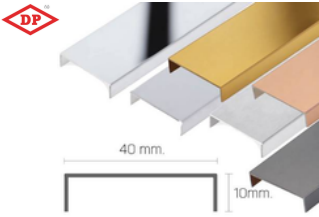

กรุยเชิงสแตนเลส DP V-CUT หน้า 4 ซม.

BSC 402431 สีเงินเงา = **1,177.-/เส้น**
BSC 402425 สีเงินด้าน = **963.-/เส้น**
BSC 402426 สีเงินปัด = **1,070.-/เส้น**
BSC 402440 สีทอง = **1,819.-/เส้น**
BSC 402441 สีโรสโกลด์ = **2,354.-/เส้น**
BSC 402442 สีดำกราฟไฟท์ = **2,354.-/เส้น**
(ความยาว 2.4 เมตร 1 หล่อ 10 เส้น)