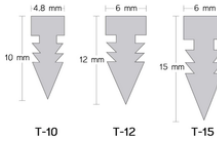

เส้นแบ่งแนว PVC , อลูมิเนียม

เส้นแบ่งแนวพีวีซี

เส้นแบ่งแนวพีวีซี หินขัด หินล้าง ทรายล้าง

รุ่น T-10 (1.5 หุน) กว้าง 4.8 มม. สูง 12 มม. ยาว 2 เมตร = **30.-/เส้น**
รุ่น T-12 (2 หุน) กว้าง 6 มม. สูง 12 มม. ยาว 2 เมตร = **32.-/เส้น**
รุ่น T-15 (2 หุน) กว้าง 6 มม. สูง 15 มม. ยาว 2 เมตร = **36.-/เส้น**