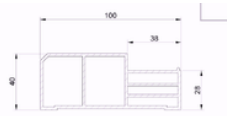

สีขาว

ฉนวน UPVC
ขอบเหลี่ยม

ฉนวน UPVC ฉนวน
TRIO มีชั้น

สีขาว

ฉนวน UPVC
COMFORT มีชั้น

สีขาว

ฉนวน PVC Polywood ใช้สำหรับห้องน้ำเท่านั้น			1-4 ฐ	5-10 ฐ	11-50 ฐ	51 ฐขึ้นไป
ฉนวน PVC Polywood ห้องน้ำ	ครึ่ง, ขาวเทา, โฉก	60x180, 60x200, 70x180	580	530	480	430
		70x200, 80x180, 80x200	700	550	500	450