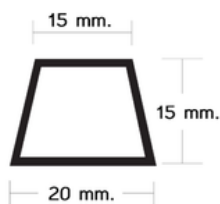

สามเหลี่ยมมุม

สี่เหลี่ยมคางหมู รุ่น # S-20
42.-/ เส้น
(1 หล่องมี 50 เส้น) ยาว 2 เมตร