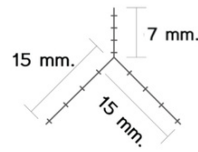

สันหนา 7 มิล
สำหรับมุมคม และดาดบาง (สีเทา)
ยาว 2.00 เมตร สีเทา = **12.5.-**