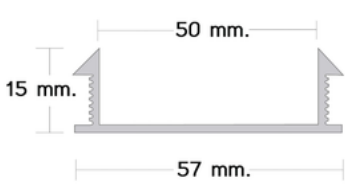

ร่องพีวีซี, ร่องอลูมิเนียม, ร่องสแตนเลส

ร่อง PVC 50 มม.
105.-/เส้น