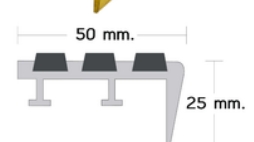

จุกบันไดทองเหลืองรุ่น B-3 (เช็คราคาก่อนทุกครั้ง)
กว้าง 2 นิ้ว อัดด้วยผ้าเบรคกันลื่น 3 เส้น
ยาว 6.00 เมตร หรือความยาวตามสั่งตัด
สีของผ้าเบรค สีเทาเข้ม
2,480.-/เมตร

หมายเหตุ : ใช้งานตอนปูกระเบื้องบันได สั่ง 1-20 เส้น ลด 15% สั่ง 21-50 เส้น ลด 20% สั่ง 51 เส้นขึ้นไปลด 25%