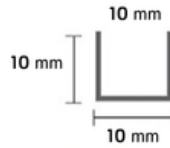

ร่องอลูมิเนียม , ร่องสแตนเลส