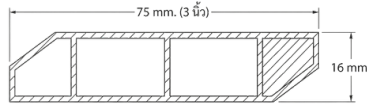

บัวเชิงผนัง PVC Polywood แบบกลวง
ขนาด 2" ยาว 3 เมตร หนา 16 มิล = **140.-/เส้น**
ขนาด 2" ยาว 3 เมตร หนา 8 มิล = **120.-/เส้น**
ขนาด 3" ยาว 3 เมตร หนา 16 มิล = **160.-/เส้น**
ขนาด 3" ยาว 3 เมตร หนา 8 มิล = **140.-/เส้น**
ขนาด 4" ยาว 3 เมตร หนา 20 มิล = **180.-/เส้น**
ขนาด 4" ยาว 3 เมตร หนา 15 มิล = **180.-/เส้น**
(1 กล่อง 10 เส้นขายยกกล่อง)