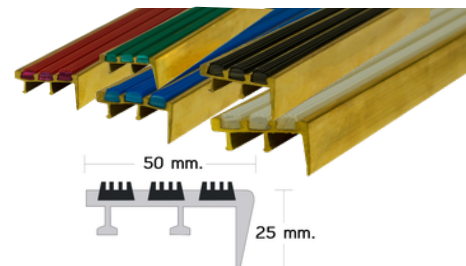

BR-3

รุ่น BR-3 กว้าง 2 นิ้ว สดเส้นยาวฟิวซ์กันสนิม 3 เส้น ยาว 6 เมตร หรือความยาวตามสั่งตัด สีทองเส้นยาวฟิวซ์ สีดำ สีเทา สีน้ำตาล สีเขียว สีแดง สีน้ำเงิน(สีตามสั่ง 300 เมตรขึ้นไป) **1,980.-/เมตร**

หมายเหตุ:จุกบันไดทองเหลือง ก่อนสั่งซื้อเช็คราคาทุกครั้ง(ราคาไม่ถนัด) สั่ง 1-20 เส้น ลด 15% / สั่ง 21-50 เส้น ลด 20% / สั่ง 51 เส้น ขึ้นไปลด 25%

จุกบันได อลูมิเนียม DP รุ่น High Gloss