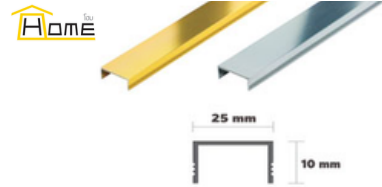

กรุยเชิงอลูมิเนียม HOME 1.5 ซม.ยาว 1.20 เมตร

กรุยเชิงอลูมิเนียม HOME 2.5 ซม.ยาว 2 เมตร

TBA2520 สีอลูมิเนียม = **182.-/เส้น**
TBS2520 สีเงินเงา = **214.-/เส้น**
TBG2520 สีทอง = **235.-/เส้น**
TBSHL2520 สีเงินปัดลาย = **219.-/เส้น**
TBGHL2520 สีทองปัดลาย = **241.-/เส้น**

หมายเหตุ : ใช้งานตอนปุกระเบื้องตกแต่งผนังภายในทั่วไป เพื่อให้ห้อง สวย หล่ดู แพง ขึ้นและตกแต่งให้เป็นแนว Luxury

DP สั่ง 1-20 เส้น ลด 10% / สั่ง 21 เส้น ลด 15%

Home สั่ง 1-20 เส้น ลด 20% / สั่ง 21 เส้น ลด 25%