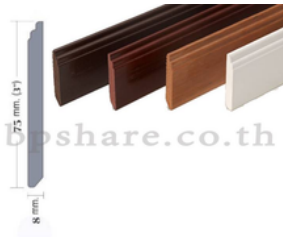

กว้าง 4" หนา 8 มม ยาว 4 เมตร
520.-/เส้น