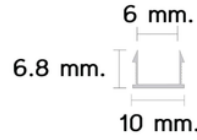

ร่อง PVC 25 มม.
47.-/เส้น

ร่อง PVC 6 มม.
20.-/เส้น