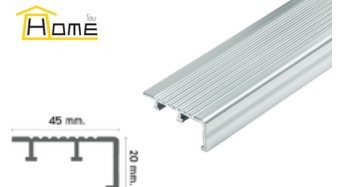

จุกบันไดอลูมิเนียมสีเงิน

- NAS 451210 ยาว 1.2 ม. **295.-/เส้น**
- NAS 451510 ยาว 1.5 ม. **375.-/เส้น**
- NAS 452010 ยาว 2.0 ม. **495.-/เส้น**