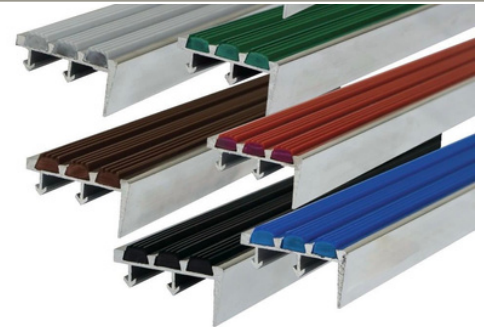

จุกบันไดอลูมิเนียมสอดยางพีวีซี

ขนาดกว้าง 2 นิ้ว สอดด้วยเส้นยางพีวีซีกันลื่น 3 เส้น ยาว 6 เมตร / ความยาวสั่งตัดได้
สีของเส้นยางพีวีซี สีดำ สีเทา สีน้ำตาล สีเขียว สีแดง สีน้ำเงิน (สีตามสั่ง 300 เมตร ขึ้นไป)