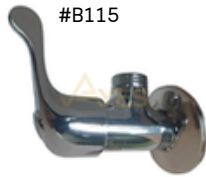

380.-

โครเมียม Ayes #A102

240.-

โครเมียม Ayes #B102

250.-

โครเมียม Ayes#C102

290.-

ก๊อกอ่างโครเมียม Ayes#A102S

380.-

โครเมียม Ayes#A115

240.-

วาล์วลอยโครเมียม Ayes #B115

260.-

ก๊อกอ่างล้างโครเมียม Ayes #A107

180.-

วาล์วลอยโครเมียม Ayes #B107

260.-

ก๊อกอ่างโครเมียม Ayes#A113

180.-

วาล์วลอยโครเมียม Ayes#B113

290.-

ก๊อกอ่างล้างหน้าซิงค์ชุโครเมียม Ayes#A101

160.-

ก๊อกฝักบัวซิงค์ชุโครเมียม Ayes#B101