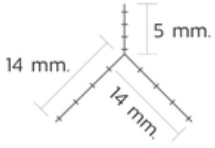

เชื่อม PVC

สันหนา 5 มิล สำหรับมุมคม และดาดบางสีเทา
ยาว 2.00 เมตร = **10.50.-**
สันสั้น มุมคม เหมาะใช้กับงานดาดธรรมดา
หรือใช้ดาดกับผนังอิฐมวลเบา หนาแข็งแรง