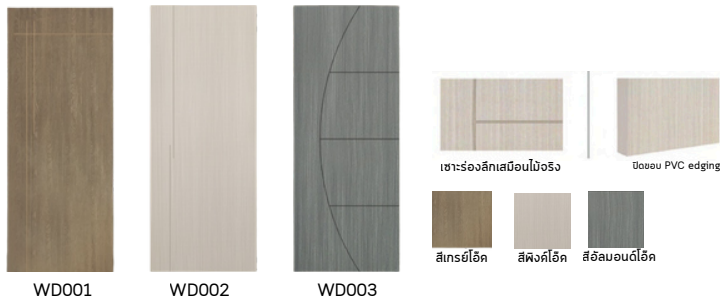

ประตู ไม้สังเคราะห์ (WPC) รุ่น Wisdom บานเซาะร่อง

WD001 WD002 WD003

เซาะร่องลึกลงเสมือนไม้จริง มีดขอบ PVC edging สีเกรย์โอ๊ค สีพังก์โอ๊ค สีอัลมอนด์โอ๊ค

ประตู ไม้สังเคราะห์ (WPC) รุ่น Wisdom Polywood บานเซาะร่อง			1-4 บาน	5-10 บาน	11-50 บาน	51 บานขึ้นไป
WD (001-003)	สีลายไม้	80x200x 3.5 ซม.	3,400	2,900	2,850	2,800
		90x200x 3.5 ซม.	3,800	3,300	3,250	3,200

หมายเหตุ : บานใส่ได้ข้างละไม่เกิน 5 บาน
กรณีมีของส่งภายใน 3-5 วัน กรณีสั่งผลิต 14-21 วัน (เป็นสต็อกโรงงาน)