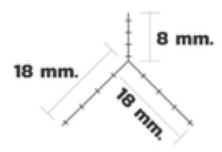

สันหนา 6 มิล
สำหรับมุมคม และดาดบางสีเทา
ยาว 2 เมตร = **11.50.-**

สันหนา 7 มิล
สำหรับมุมคม และดาดบาง (สีเทา)
ยาว 2.00 เมตร สีเทา = **12.5.-**

สันหนา 8 มิล สำหรับมุมคม และดาดบางสีเทา
ความยาว 2.00 เมตร = **14.-**
สันสั้น มุมคม เหมาะใช้กับงานดาดธรรมดา
หรือใช้ดาดกับผนังอิฐมวลเบา หนาแข็งแรง