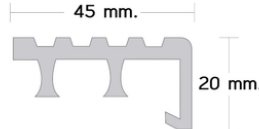

สินค้าแบรนด์ HOME สั่ง 1-20 เส้น ลด 20% / สั่ง 21 เส้นขึ้นไป ลด 25%

จุกบันไดพีวีซี

จุกบันได PVC
กว้าง 2 นิ้ว หนา 5 มม.
125.-/เมตร
(ความยาวสั่งตัดได้)

จุกบันได PVC
กว้าง 2 นิ้ว หนา 3 มม.
115.-/เมตร
(ความยาวสั่งตัดได้)