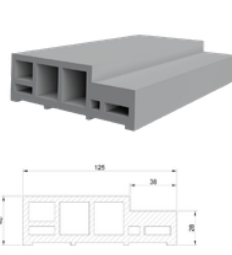

วงกบประตูไม้สังเคราะห์

วงกบไม้สังเคราะห์
4 นิ้ว เหลี่ยม (F-10)

วงกบไม้สังเคราะห์
4 นิ้ว เหลี่ยม (T-2)

วงกบไม้สังเคราะห์
5 นิ้ว เหลี่ยม (T-2)

วงกบไม้สังเคราะห์
4 นิ้ว เหลี่ยม (Adjust X)

NEW วงกบไม้สังเคราะห์
WPC (แบบตัน)