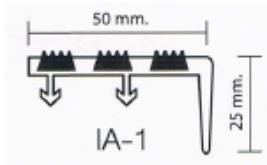

จุกบันไดอลูมิเนียมสอดยางพีวีซี

หนา 1.3 มม.
380.-/เมตร