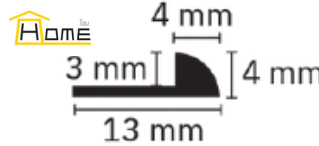

คิ้วโค้งอลูมิเนียม HOME
คิ้วอลูมิเนียมขอบขอบกระเบื้องยาว
รุ่น TA 30 สีออลูมิเนียม = **96.-/เส้น**