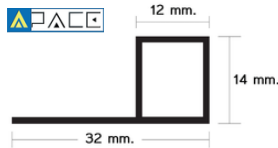

คิ้วเหลี่ยม PVC รุ่น AP-12 ยาว 2 เมตร
สำหรับตกแต่ง และลมนุมกระเบื้องสามารถใช้
แทน เส้นแบ่งแนวหรือกรวยเชิง
100.-/เส้น ขยายเส้น
(1 กล่อง 50 เส้น)