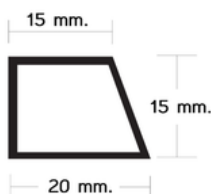

สี่เหลี่ยมคางหมู รุ่น # P-20
42.-/ เส้น
(1 หล่องมี 50 เส้น) ยาว 2 เมตร