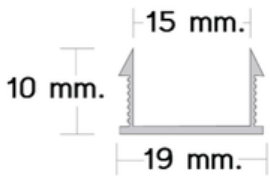

ร่อง PVC 15 มม.
28.-/เส้น