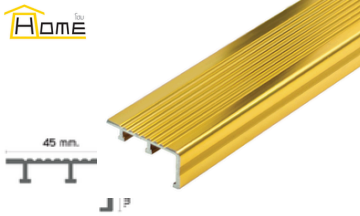

จุกบันได อลูมิเนียม สเตนเลส ,DP, HOME ,NC

จุกบันไดอลูมิเนียมสีทอง

- NAG 451220 ยาว 1.2 ม. **310.-/เส้น**
- NAG 451520 ยาว 1.5 ม. **385.-/เส้น**
- NAG 452020 ยาว 2.0 ม. **530.-/เส้น**
- NAG 452520 ยาว 2.5 ม. **642.-/เส้น**