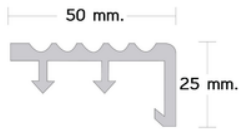

สินค้าแบรนด์ HOME สั่ง 1-20 เส้น ลด 20% / สั่ง 21 เส้นขึ้นไป ลด 25%

จุกบันไดพีวีซี

จุกบันได PVC
กว้าง 2 นิ้ว หนา 5 มม.
125.-/เมตร
(ความยาวสั่งตัดได้)

จุกบันได PVC
กว้าง 2 นิ้ว หนา 3 มม.
115.-/เมตร
(ความยาวสั่งตัดได้)