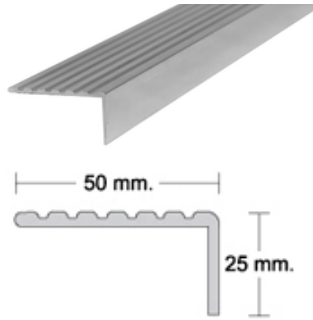

รุ่น A-80T ชนิดไม่มีขาสำหรับยึดปูนทราย (เหมาะสำหรับงานซ่อมบันไดทั่วไป หรือ บันไดปูพรม)ติดตั้งโดยการใช้สกรูยึด **240.-/เมตร**