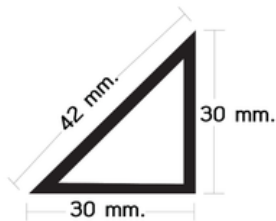

ขนาด 42 มม. ยาว 2 เมตร
70.-/เส้น
(1 หล่องมี 50 เส้น)