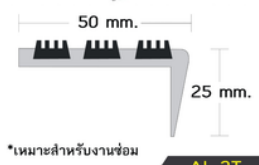

*เหมาะสำหรับงานซ่อม
AL-3T
หนา 1.5 มม.
400.-/เมตร

ขนาดกว้าง 2 นิ้ว สอดด้วยเส้นยางพีวีซีกันลื่น 3 เส้น ยาว 6 เมตร / ความยาวสั่งตัดได้
สีของเส้นยางพีวีซี สีดำ สีเทา สีน้ำตาล สีเขียว สีแดง สีน้ำเงิน (สีตามสั่ง 300 เมตร ขึ้นไป)