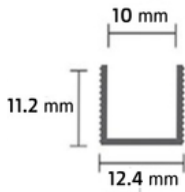

ร่องอลูมิเนียม , ร่องสแตนเลส