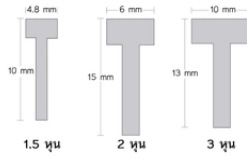

เส้นแบ่งแนวอลูมิเนียม

เส้นแบ่งแนวทองเหลือง ยาว 2 เมตร

รุ่น 1.5 หุน ขนาดกว้าง 4 มม. สูง 10 มม. = **32.-/เส้น**
รุ่น 1.75 หุน ขนาดกว้าง 5 มม. สูง 11 มม. = **38.-/เส้น**
รุ่น 2 หุน ขนาดกว้าง 6 มม. สูง 12 มม. = **38.-/เส้น**